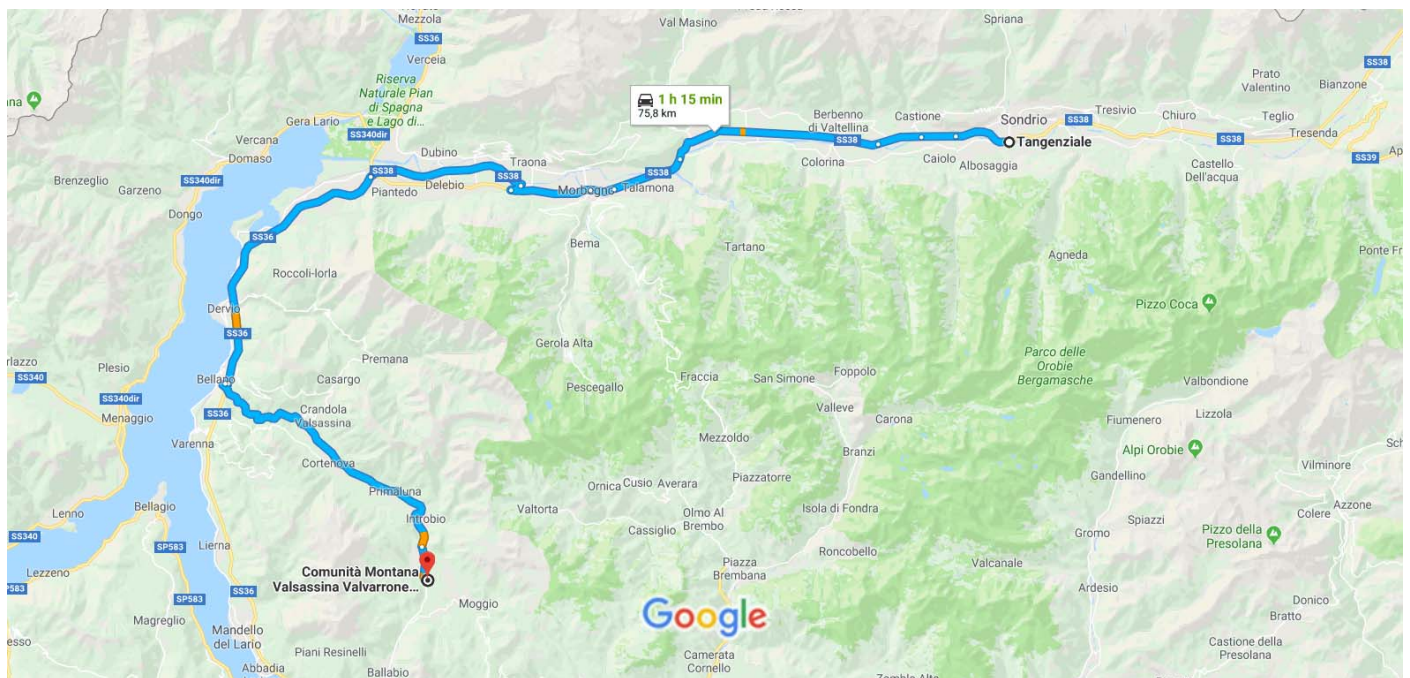

da Tangenziale, 23100 Sondrio SO a

In auto 75,8 km, 1 h 15 min

Comunità Montana Valsassina Valvarrone Val d'Esino e Riviera

Dati cartografici ©2018 Google

5 km

Tangenziale

23100 Sondrio SO

Segui SS38 e Strada Statale 36 del Lago di Como e dello Spluga in direzione di SP62 a Bonzeno. Prendi l'uscita verso Varenna/Perledo/Bellano/SP72 da Strada Statale 36 del Lago di Como e dello Spluga

51 min (55,5 km)

- ↑ 1. Procedi in direzione ovest da Tangenziale/SS38 verso Uscita Sondrio
 ⓘ Continua a seguire SS38

3,2 km
- 📍 2. Alla rotonda prendi la 2^a uscita e prendi Viale Stadio/SS38
 ⓘ Continua a seguire SS38

1,9 km
- 📍 3. Alla rotonda prendi la 3^a uscita e prendi Via Nazionale Ovest/SS38

2,5 km
- ↑ 4. Prosegui dritto per rimanere su Via Nazionale Ovest/SS38
 ⓘ Continua a seguire SS38

11,8 km
- 📍 5. Alla rotonda prendi la 1^a uscita e prendi Viale Stelvio/SS38

4,5 km
- 📍 8. Alla rotonda, prendi la 2^a uscita e rimani su SS38

800 m

-  9. Alla rotonda, prendi la 2^a uscita e rimani su SS38
----- 9,0 km
-  10. Entra in Strada Statale 36 del Lago di Como e dello Spluga
----- 16,2 km
-  11. Prendi l'uscita verso Varenna/Perledo/Bellano/SP72
 Chiusura possibile in determinati orari o giorni
----- 200 m